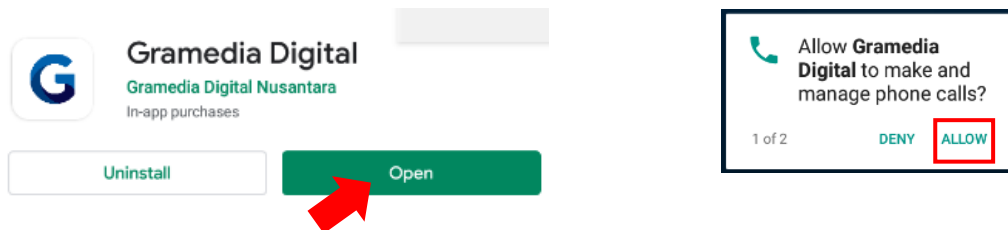

2. Setelah terinstall → buka aplikasi Gamedia Digital