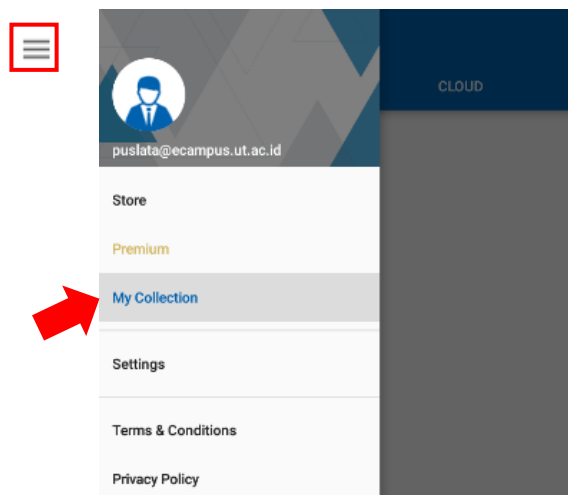

9. Selanjutnya, untuk membaca koleksi buku dan koran sama seperti majalah, lakukan *download* (unduh) dan *Read* (baca) untuk membaca.
10. Pada koleksi majalah, buku dan koran terdapat status tombol *Buy* (beli), artinya koleksi bukan termasuk Paket Gramedia Premium yang dilanggan.

11. Pilihlah koleksi majalah, buku dan koran dengan status tombol *download* (unduh)

12. Rincian Koleksi / Konten pada paket gramedia premium saat ini sebagai berikut:
  - **126 Majalah** (9100 Konten/Judul)
  - **23 Penerbit** (18734 Konten/Judul)
  - **2 Koran** (5129 Konten yang terdiri dari 2952 **Koran Kompas**, 2177 **Koran Kontan**)

13. Koleksi yang sudah di *download* / unduh tersimpan pada *my collection*