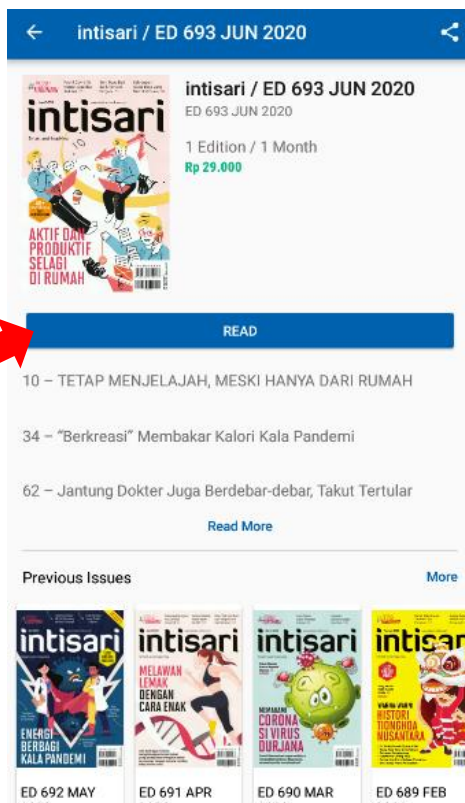

2. Setelah terinstall → buka aplikasi Gamedia Digital

3. Geser ke kanan (*next*) sampai akhir – klik *Open Store*.

4. Pilih menu pada pojok kiri atas, kemudian login

5. Masukkan username dan password sebagai berikut, kemudian klik tombol login

6. Sudah berhasil login, akan tampil profil – Abaikan dengan kembali ke menu gramedia digital

7. Terdapat 3 Koleksi digital yang dapat diakses (Majalah, Buku dan Koran)

8. Pilih *Magazine* atau Majalah, kemudian pilih majalah yang ingin dibaca dan klik *download* dan *Read* untuk dapat membaca.

9. Selanjutnya, untuk membaca koleksi buku dan koran sama seperti majalah, lakukan *download* (unduh) dan *Read* (baca) untuk membaca.
10. Pada koleksi majalah, buku dan koran terdapat status tombol *Buy* (beli), artinya koleksi bukan termasuk Paket Gramedia Premium yang dilanggan.