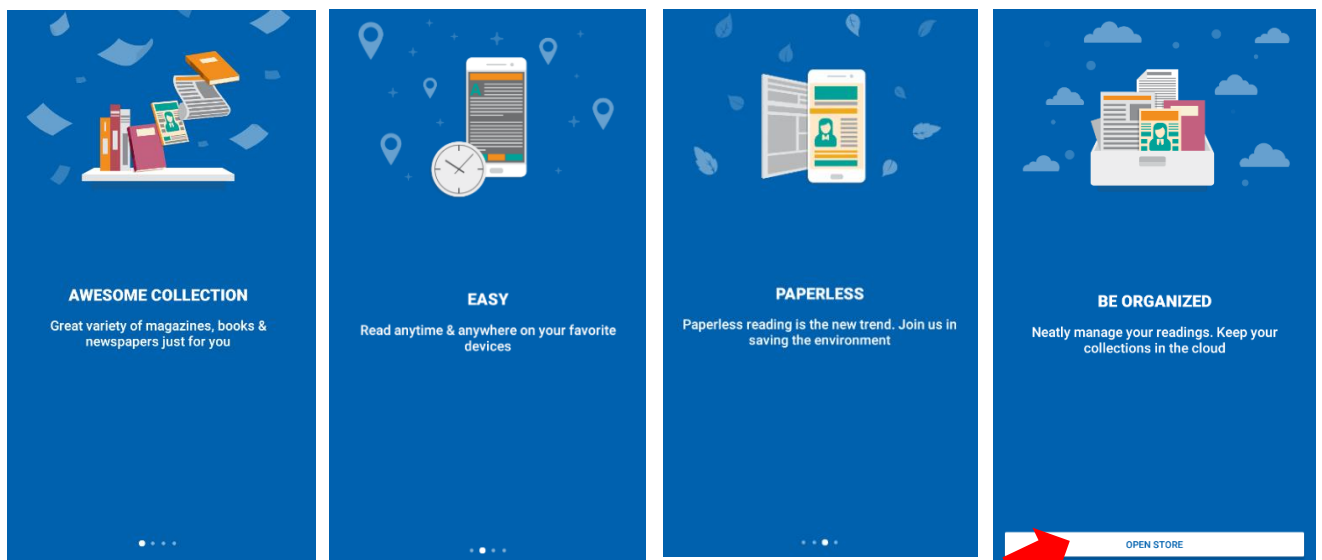

# PANDUAN PENGGUNAAN GRAMEDIA DIGITAL PREMIUM

1. Install Aplikasi Gamedia Digital pada Play Store Android atau App Store IOS pada perangkat mobile/HP. Jika ingin menggunakan PC bisa install Emulator Android terlebih dahulu.

2. Setelah terinstall → buka aplikasi Gamedia Digital

3. Geser ke kanan (*next*) sampai akhir – klik *Open Store*.

4. Pilih menu pada pojok kiri atas, kemudian login

5. Masukkan username dan password sebagai berikut, kemudian klik tombol login