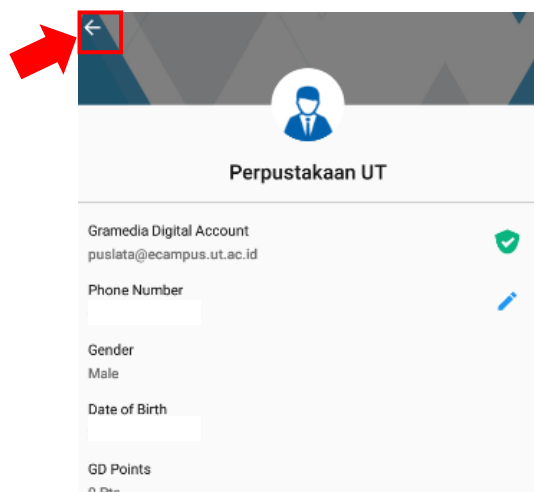

2. Setelah terinstall → buka aplikasi Gamedia Digital

3. Geser ke kanan (*next*) sampai akhir – klik *Open Store*.

4. Pilih menu pada pojok kiri atas, kemudian login

5. Masukkan username dan password sebagai berikut, kemudian klik tombol login

6. Sudah berhasil login, akan tampil profil – Abaikan dengan kembali ke menu gramedia digital

7. Terdapat 3 Koleksi digital yang dapat diakses (Majalah, Buku dan Koran)

8. Pilih *Magazine* atau Majalah, kemudian pilih majalah yang ingin dibaca dan klik *download* dan *Read* untuk dapat membaca.