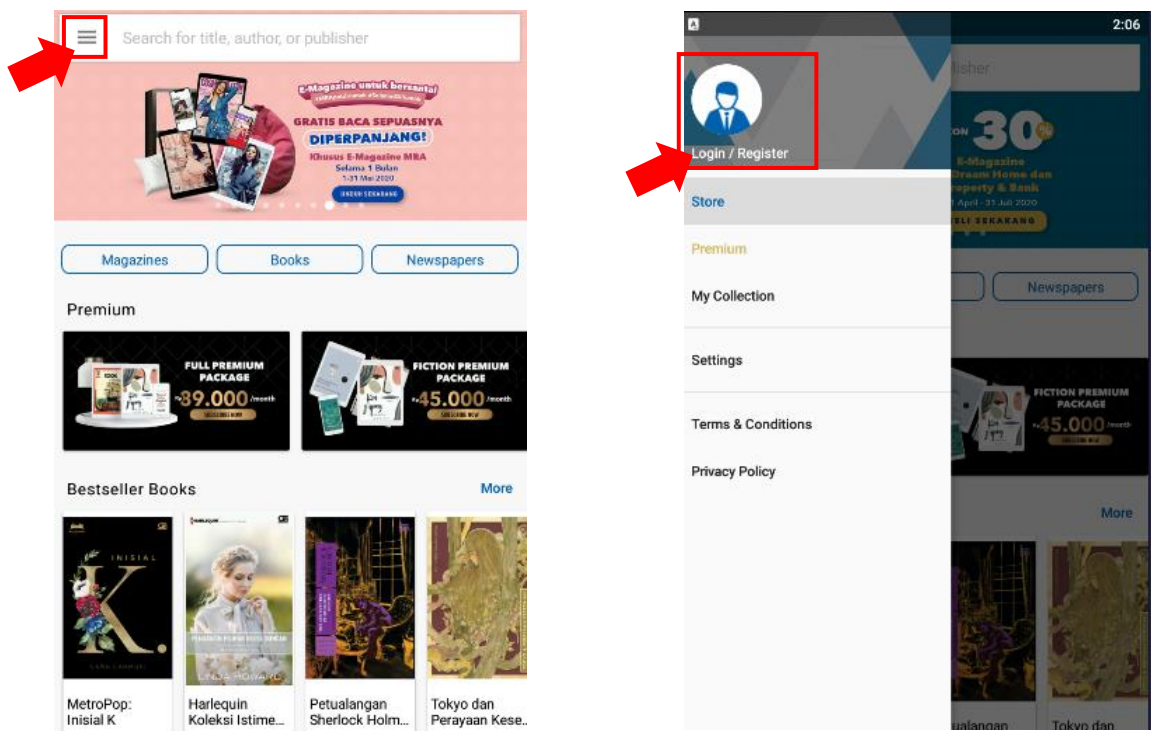

# PANDUAN PENGGUNAAN GRAMEDIA DIGITAL PREMIUM

1. Install Aplikasi Gamedia Digital pada Play Store Android atau App Store IOS pada perangkat mobile/HP. Jika ingin menggunakan PC bisa install Emulator Android terlebih dahulu.

2. Setelah terinstall → buka aplikasi Gamedia Digital

3. Geser ke kanan (*next*) sampai akhir – klik *Open Store*.

4. Pilih menu pada pojok kiri atas, kemudian login

5. Masukkan username dan password sebagai berikut, kemudian klik tombol login