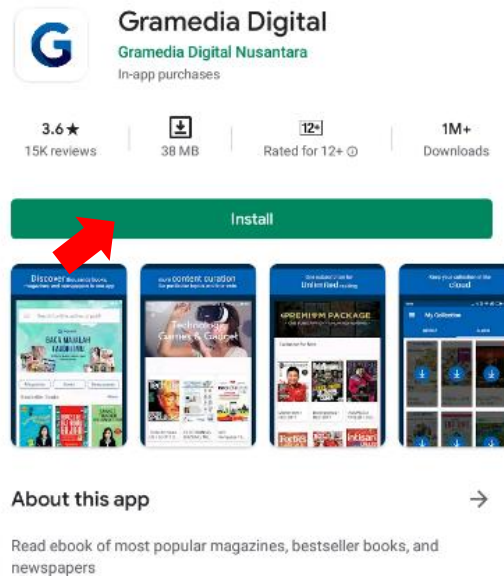

# PANDUAN PENGGUNAAN GRAMEDIA DIGITAL PREMIUM

1. Install Aplikasi Gamedia Digital pada Play Store Android atau App Store IOS pada perangkat mobile/HP. Jika ingin menggunakan PC bisa install Emulator Android terlebih dahulu.

2. Setelah terinstall → buka aplikasi Gamedia Digital

3. Geser ke kanan (*next*) sampai akhir – klik *Open Store*.

4. Pilih menu pada pojok kiri atas, kemudian login

5. Masukkan username dan password sebagai berikut, kemudian klik tombol login