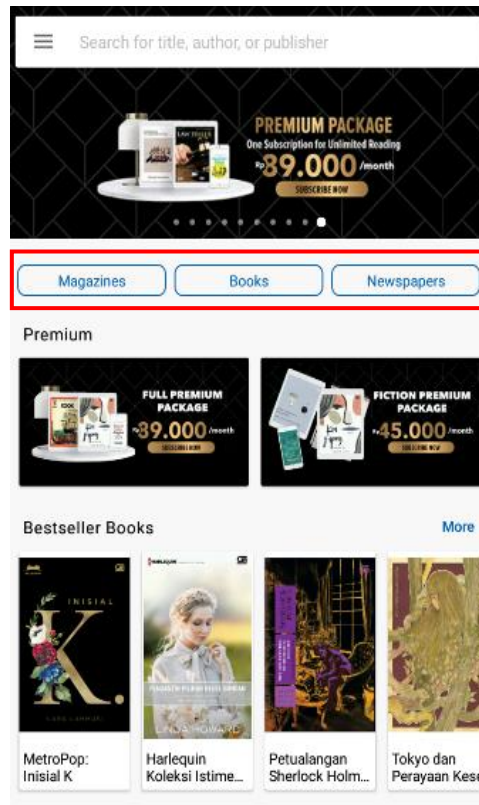

2. Setelah terinstall → buka aplikasi Gamedia Digital

3. Geser ke kanan (*next*) sampai akhir – klik *Open Store*.

4. Pilih menu pada pojok kiri atas, kemudian login

5. Masukkan username dan password sebagai berikut, kemudian klik tombol login

6. Sudah berhasil login, akan tampil profil – Abaikan dengan kembali ke menu gramedia digital

7. Terdapat 3 Koleksi digital yang dapat diakses (Majalah, Buku dan Koran)

8. Pilih *Magazine* atau Majalah, kemudian pilih majalah yang ingin dibaca dan klik *download* dan *Read* untuk dapat membaca.