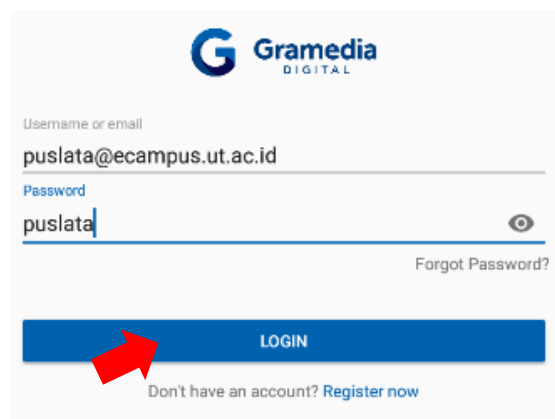

# PANDUAN PENGGUNAAN GRAMEDIA DIGITAL PREMIUM

1. Install Aplikasi Gamedia Digital pada Play Store Android atau App Store IOS pada perangkat mobile/HP. Jika ingin menggunakan PC bisa install Emulator Android terlebih dahulu.

2. Setelah terinstall → buka aplikasi Gamedia Digital

3. Geser ke kanan (*next*) sampai akhir – klik *Open Store*.

4. Pilih menu pada pojok kiri atas, kemudian login

5. Masukkan username dan password sebagai berikut, kemudian klik tombol login

6. Sudah berhasil login, akan tampil profil – Abaikan dengan kembali ke menu gramedia digital

7. Terdapat 3 Koleksi digital yang dapat diakses (Majalah, Buku dan Koran)

8. Pilih *Magazine* atau Majalah, kemudian pilih majalah yang ingin dibaca dan klik *download* dan *Read* untuk dapat membaca.