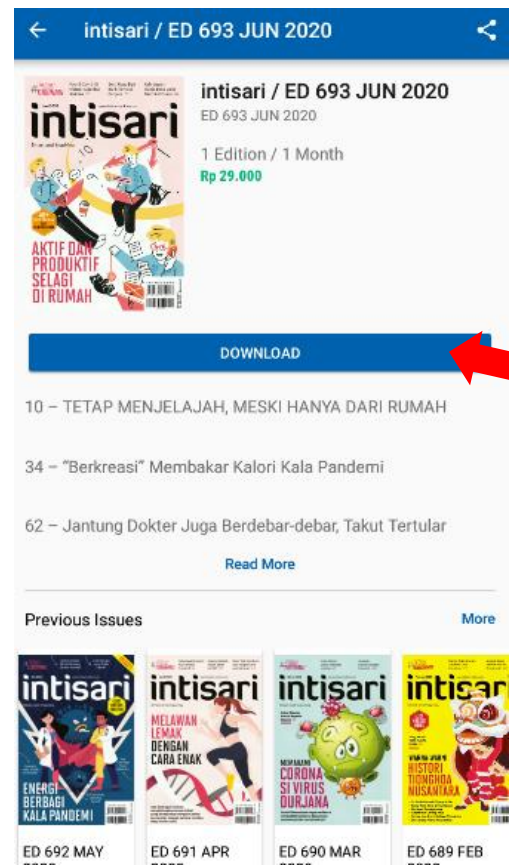

2. Setelah terinstall → buka aplikasi Gamedia Digital

3. Geser ke kanan (*next*) sampai akhir – klik *Open Store*.

4. Pilih menu pada pojok kiri atas, kemudian login

5. Masukkan username dan password sebagai berikut, kemudian klik tombol login

6. Sudah berhasil login, akan tampil profil – Abaikan dengan kembali ke menu gramedia digital

7. Terdapat 3 Koleksi digital yang dapat diakses (Majalah, Buku dan Koran)

8. Pilih *Magazine* atau Majalah, kemudian pilih majalah yang ingin dibaca dan klik *download* dan *Read* untuk dapat membaca.